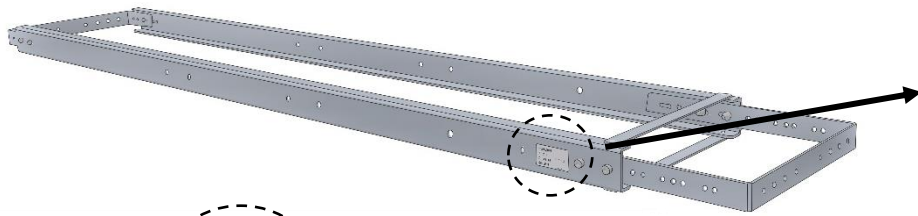

SOLIDOME dūmų šalinimo pavaros montavimo instrukcija

SA POWER SINGLE 24V / 48V

Traversas

Sraigtas DIN 7504K 6,3x60

Pavara

Sraigtas DIN 7504K 6,3x19

a = a

Z

Hængsel
Hinge
Charnier
Sarana

Label 111374_A

Nurodoma vyrių pusė

4x A

Laido schema	Spalva	Atidaryti	Uždaryti
	Rudas	+	-
	Mėlynas	-	+