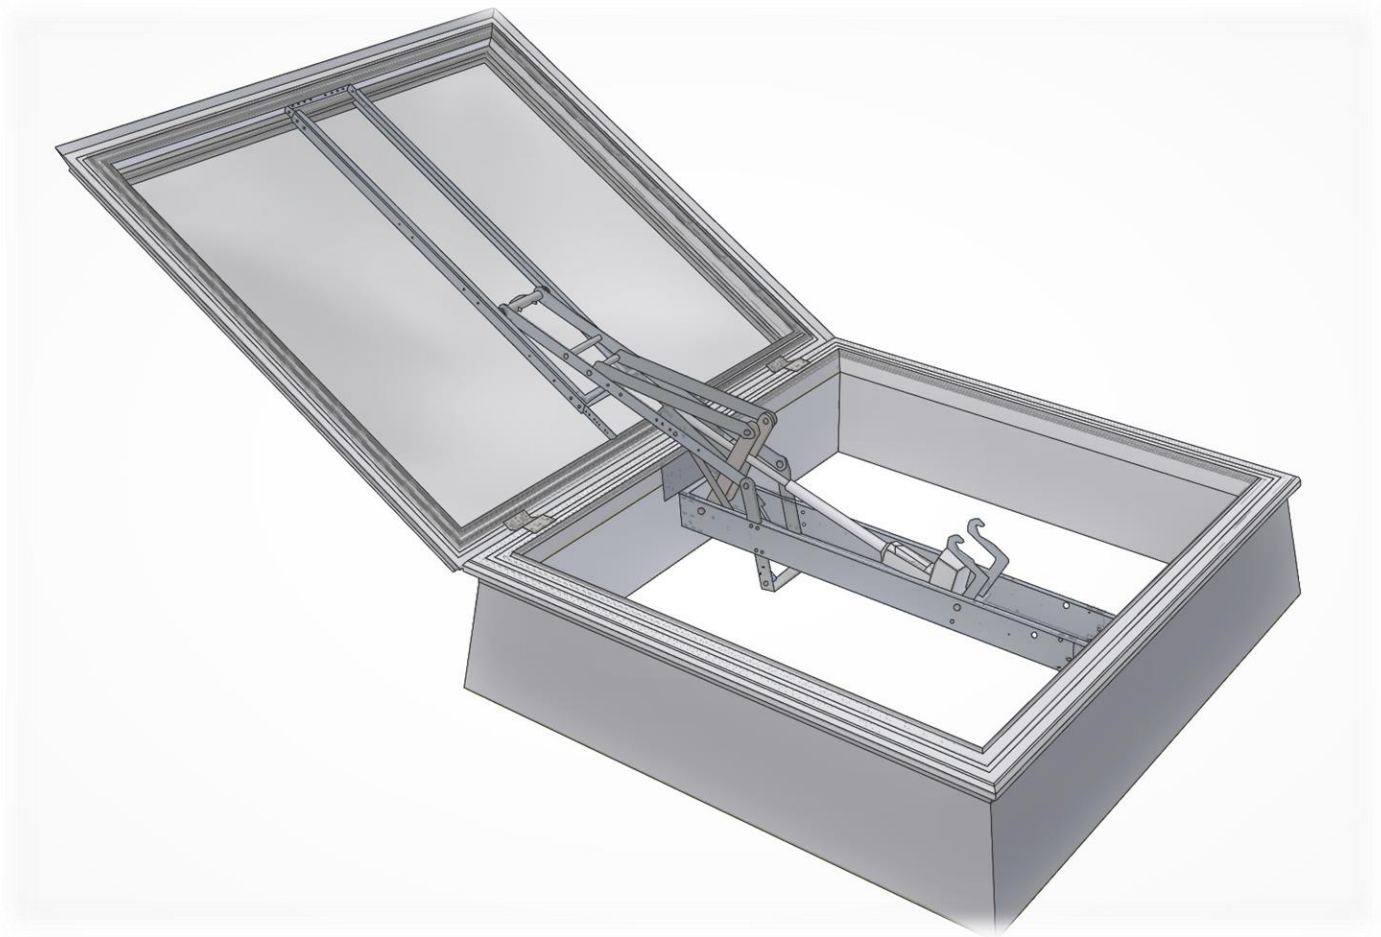

SOLIDOME dūmų šalinimo pavaros montavimo instrukcija

SA POWER SINGLE 24V / 48V

Traversas

Sraigtas DIN 7504K 6,3x60

Pavara

Sraigtas DIN 7504K 6,3x19

a = a

Z

Hængsel
Hinge
Charnier
Sarana

Label 111374_A

Nurodoma vyrių pusė

4x A

Laido schema	Spalva	Atidaryti	Uždaryti
	Rudas	+	-
	Mėlynas	-	+