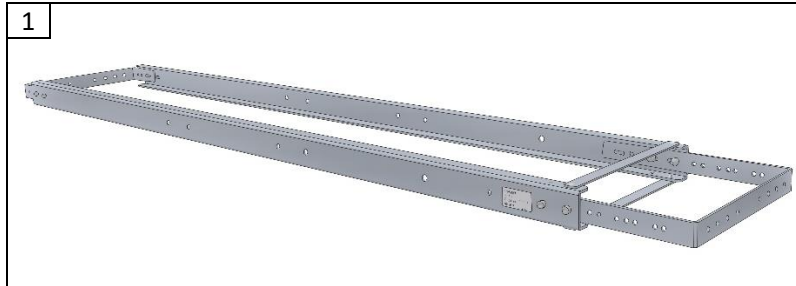

SOLIDOME dūmų šalinimo pavaros montavimo instrukcija

SA POWER SINGLE 24V / 48V

Traversas

Sraigtas DIN 7504K 6,3x60

Pavara

Sraigtas DIN 7504K 6,3x19

a = a

Z

Hængsel
Hinge
Charnier
Sarana

Label 111374_A

Nurodoma vyrių pusė

4x A

Laido schema	Spalva	Atidaryti	Uždaryti
	Rudas	+	-
	Mėlynas	-	+