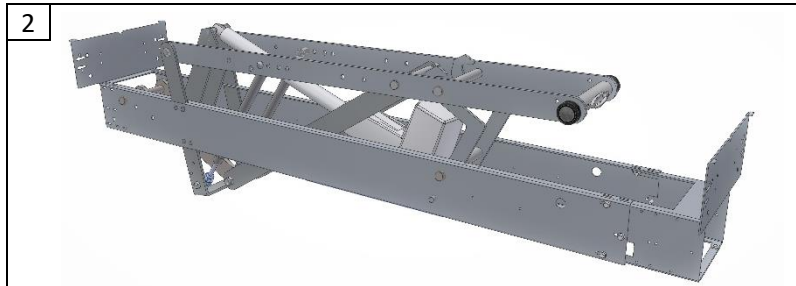

SOLIDOME dūmų šalinimo pavaros montavimo instrukcija

SA POWER SINGLE 24V / 48V

Traversas

Sraigtas DIN 7504K 6,3x60

Pavara

Sraigtas DIN 7504K 6,3x19

a = a

Z

Hængsel
Hinge
Charnier
Sarana

Label 111374_A

Nurodoma vyrių pusė

4x A

Laido schema	Spalva	Atidaryti	Uždaryti
	Rudas	+	-
	Mėlynas	-	+