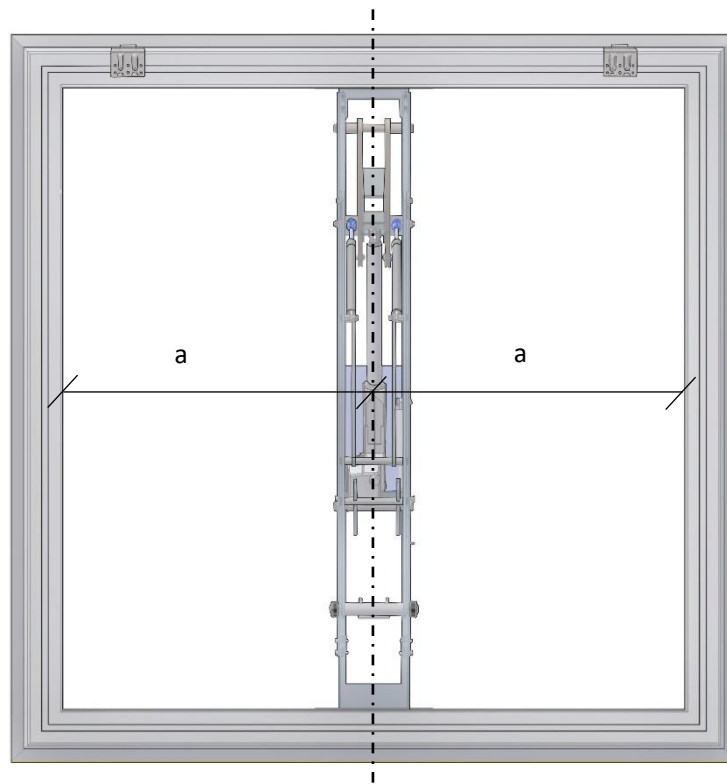

SOLIDOME dūmų šalinimo pavaros montavimo instrukcija

SA POWER SINGLE 24V / 48V

Traversas

Sraigtas DIN 7504K 6,3x60

Pavara

Sraigtas DIN 7504K 6,3x19

a = a

Z

Hængsel
Hinge
Charnier
Sarana

Label 111374_A

Nurodoma vyrių pusė

4x A

Laido schema	Spalva	Atidaryti	Uždaryti
	Rudas	+	-
	Mėlynas	-	+