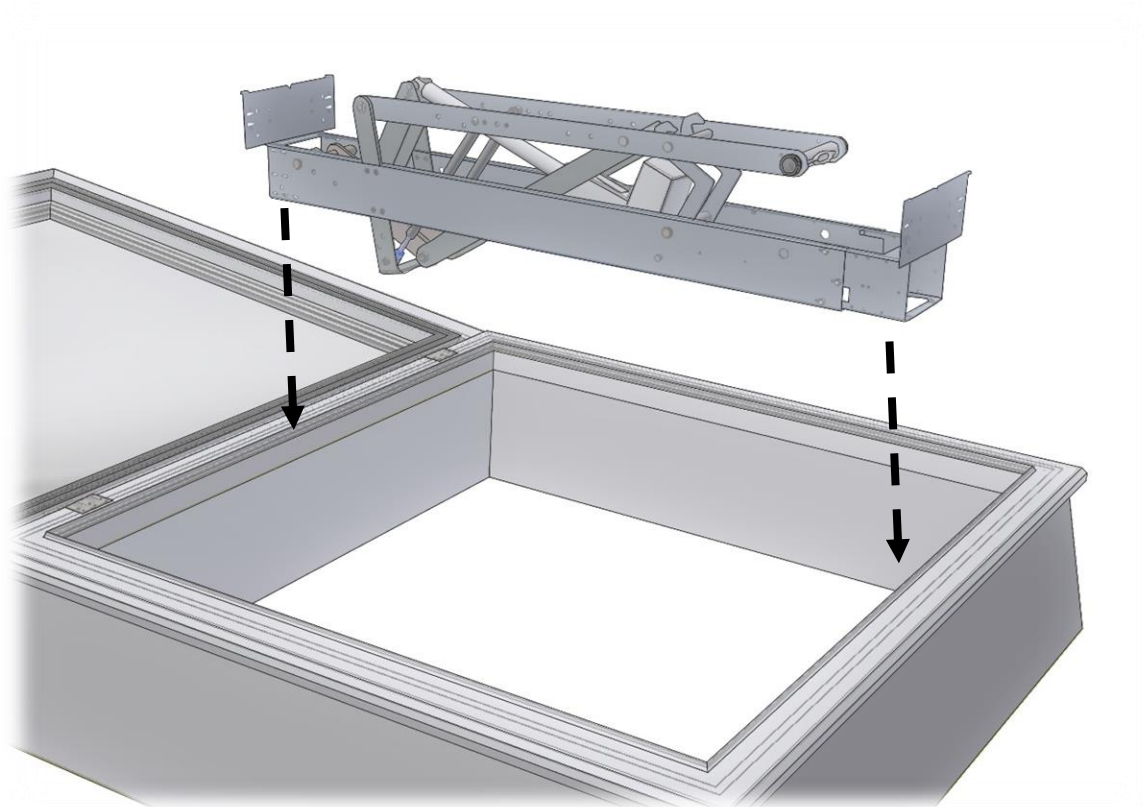

SOLIDOME dūmų šalinimo pavaros montavimo instrukcija

SA POWER SINGLE 24V / 48V

Traversas

Sraigtas DIN 7504K 6,3x60

Pavara

Sraigtas DIN 7504K 6,3x19

a = a

Z

Hængsel
Hinge
Charnier
Sarana

Label 111374_A

Nurodoma vyrių pusė

4x A

Laido schema	Spalva	Atidaryti	Uždaryti
	Rudas	+	-
	Mėlynas	-	+