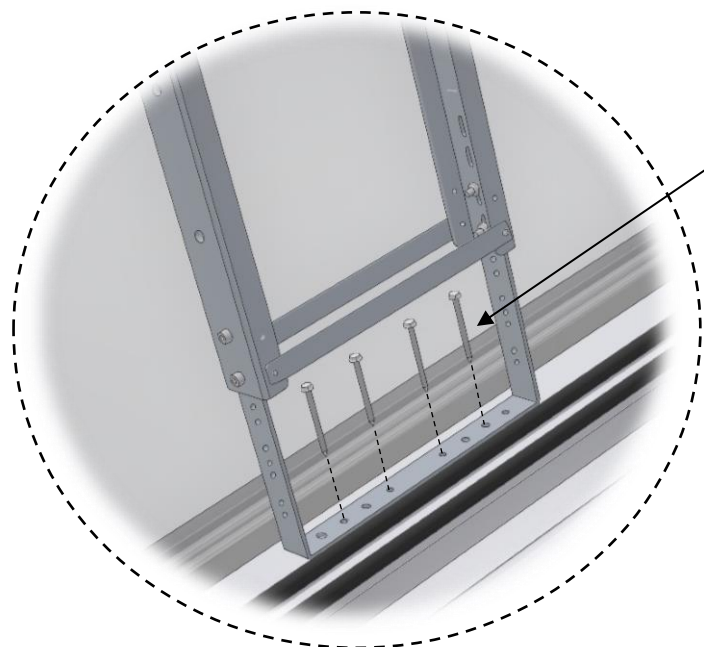

SOLIDOME dūmų šalinimo pavaros montavimo instrukcija

SA POWER SINGLE 24V / 48V

Traversas

Sraigtas DIN 7504K 6,3x60

Pavara

Sraigtas DIN 7504K 6,3x19

a = a

Z

Hængsel
Hinge
Charnier
Sarana

Label 111374_A

Nurodoma vyrių pusė

4x A

Laido schema	Spalva	Atidaryti	Uždaryti
	Rudas	+	-
	Mėlynas	-	+