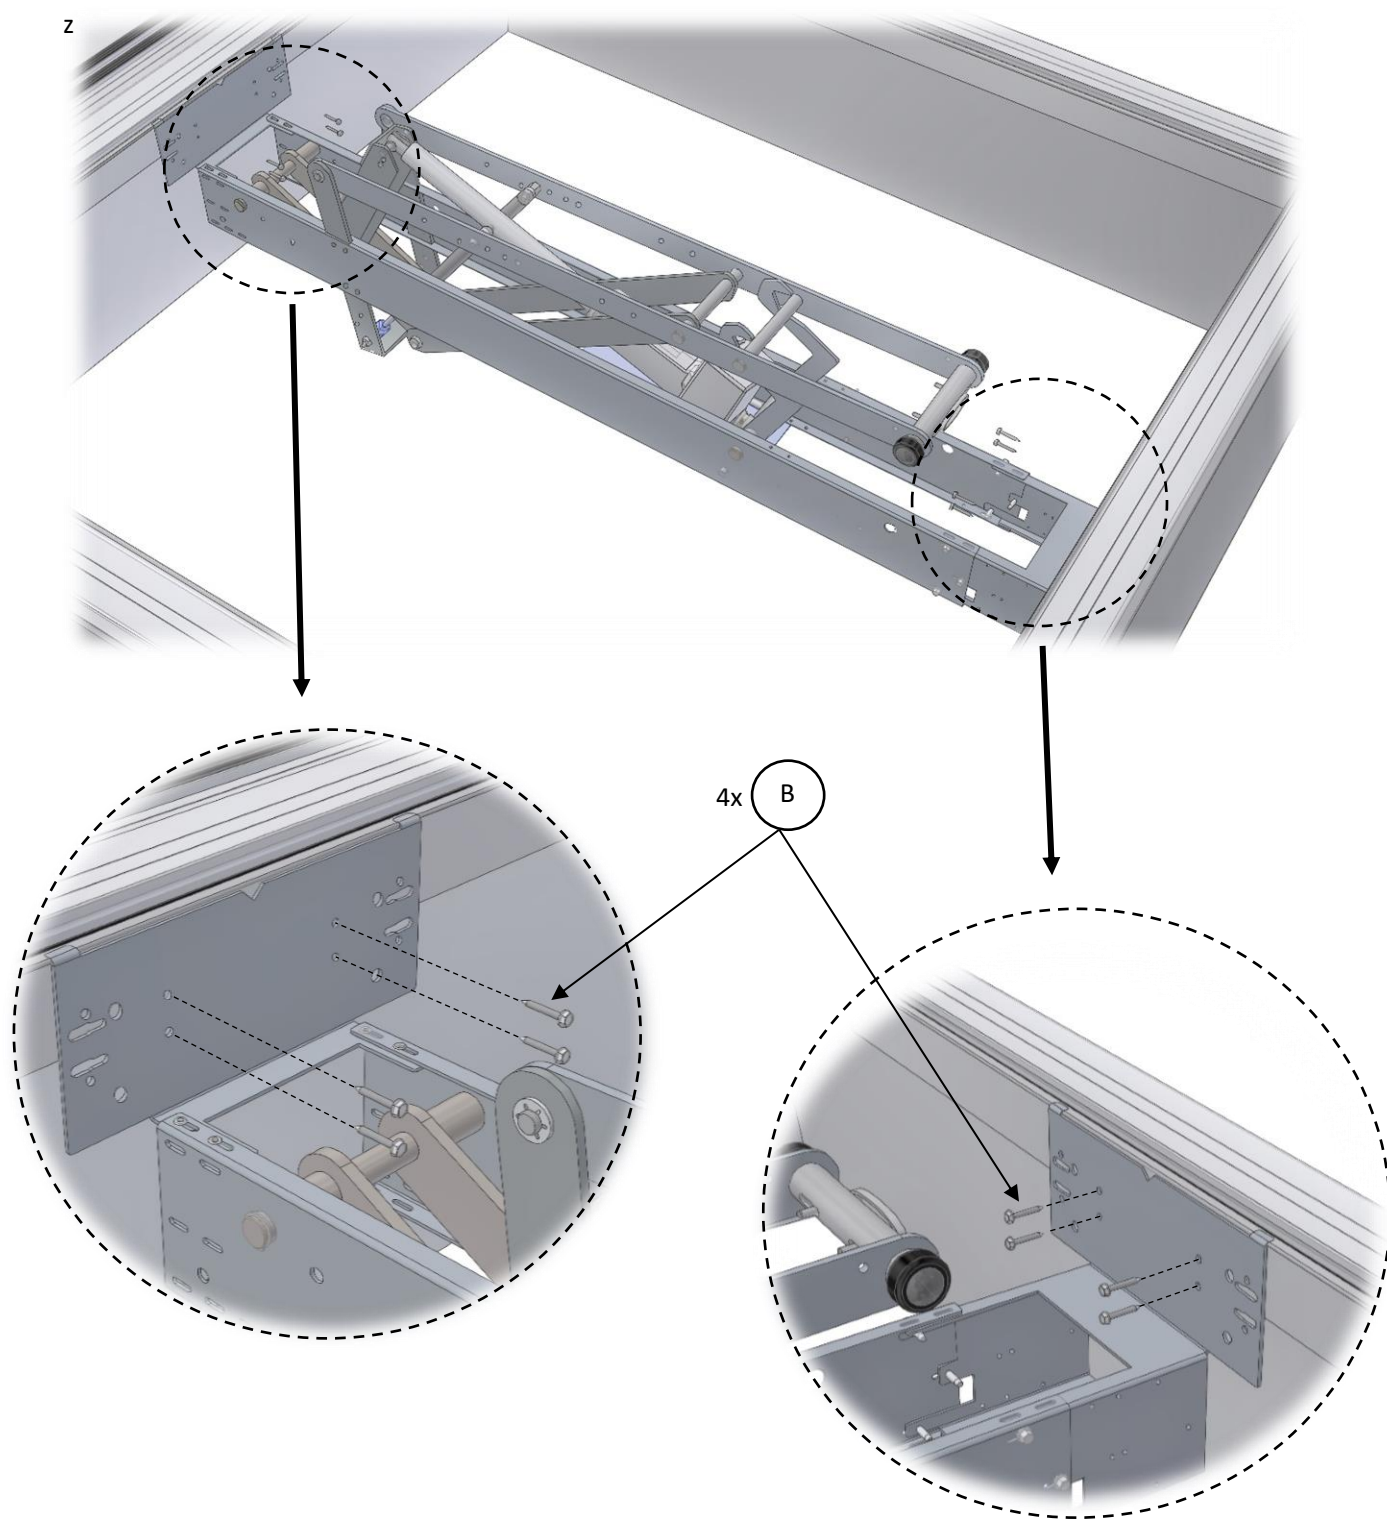

SOLIDOME dūmų šalinimo pavaros montavimo instrukcija

SA POWER SINGLE 24V / 48V

Traversas

Sraigtas DIN 7504K 6,3x60

Pavara

Sraigtas DIN 7504K 6,3x19

a = a

Z

Hængsel
Hinge
Charnier
Sarana

Label 111374_A

Nurodoma vyrių pusė

4x A

Laido schema	Spalva	Atidaryti	Uždaryti
	Rudas	+	-
	Mėlynas	-	+