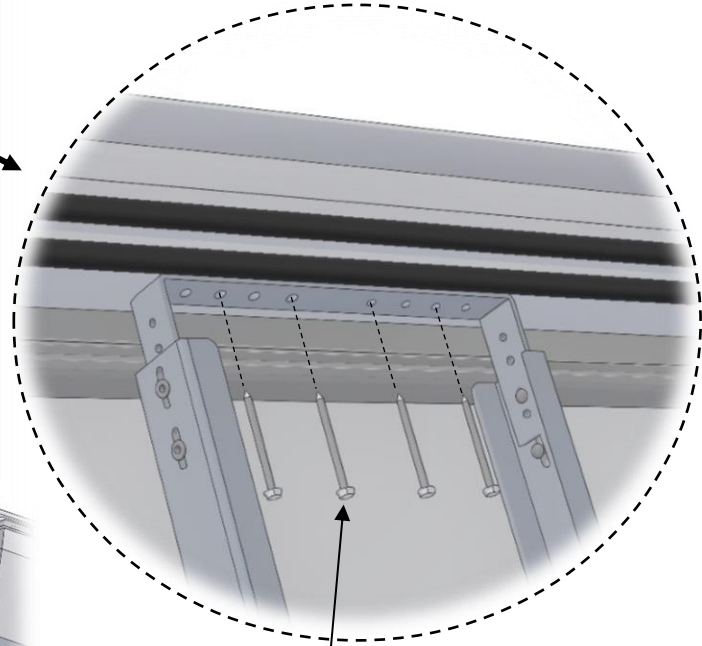

SOLIDOME dūmų šalinimo pavaros montavimo instrukcija

SA POWER SINGLE 24V / 48V

Traversas

Sraigtas DIN 7504K 6,3x60

Pavara

Sraigtas DIN 7504K 6,3x19

a = a

Z

Hængsel
Hinge
Charnier
Sarana

Label 111374_A

Nurodoma vyrių pusė

4x A

Laido schema	Spalva	Atidaryti	Uždaryti
	Rudas	+	-
	Mėlynas	-	+