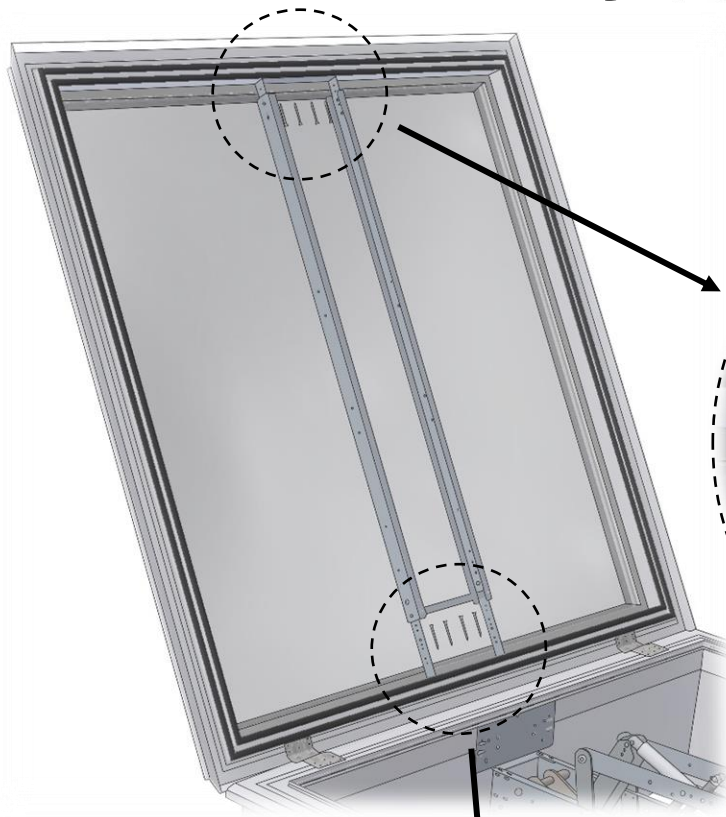

SOLIDOME dūmų šalinimo pavaros montavimo instrukcija

SA POWER SINGLE 24V / 48V

Traversas

Sraigtas DIN 7504K 6,3x60

Pavara

Sraigtas DIN 7504K 6,3x19

a = a

Z

Hængsel
Hinge
Charnier
Sarana

Label 111374_A

Nurodoma vyrių pusė

4x A

Laido schema	Spalva	Atidaryti	Uždaryti
	Rudas	+	-
	Mėlynas	-	+