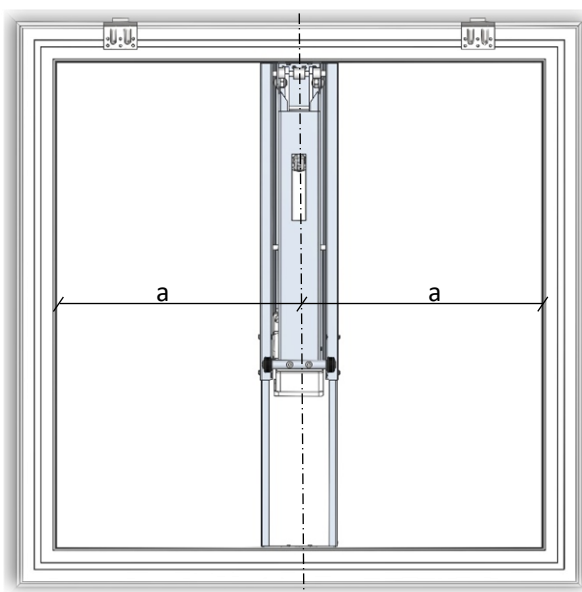

# SOLIDOME dūmų šalinimo pavaros montavimo instrukcija

SA MINI+ 24V / 48V

Traversas

Sraigtas DIN 7504 K 6,3x60

Sraigtas DIN 7504 K 6,3x19

Sraigtas DIN 7504 N-H 4,8x16

Pavara

24V / 48V

Laido schema	Spalva	Atidaryti	Uždaryti
	Rudas	+	-
	Mėlynas	-	+