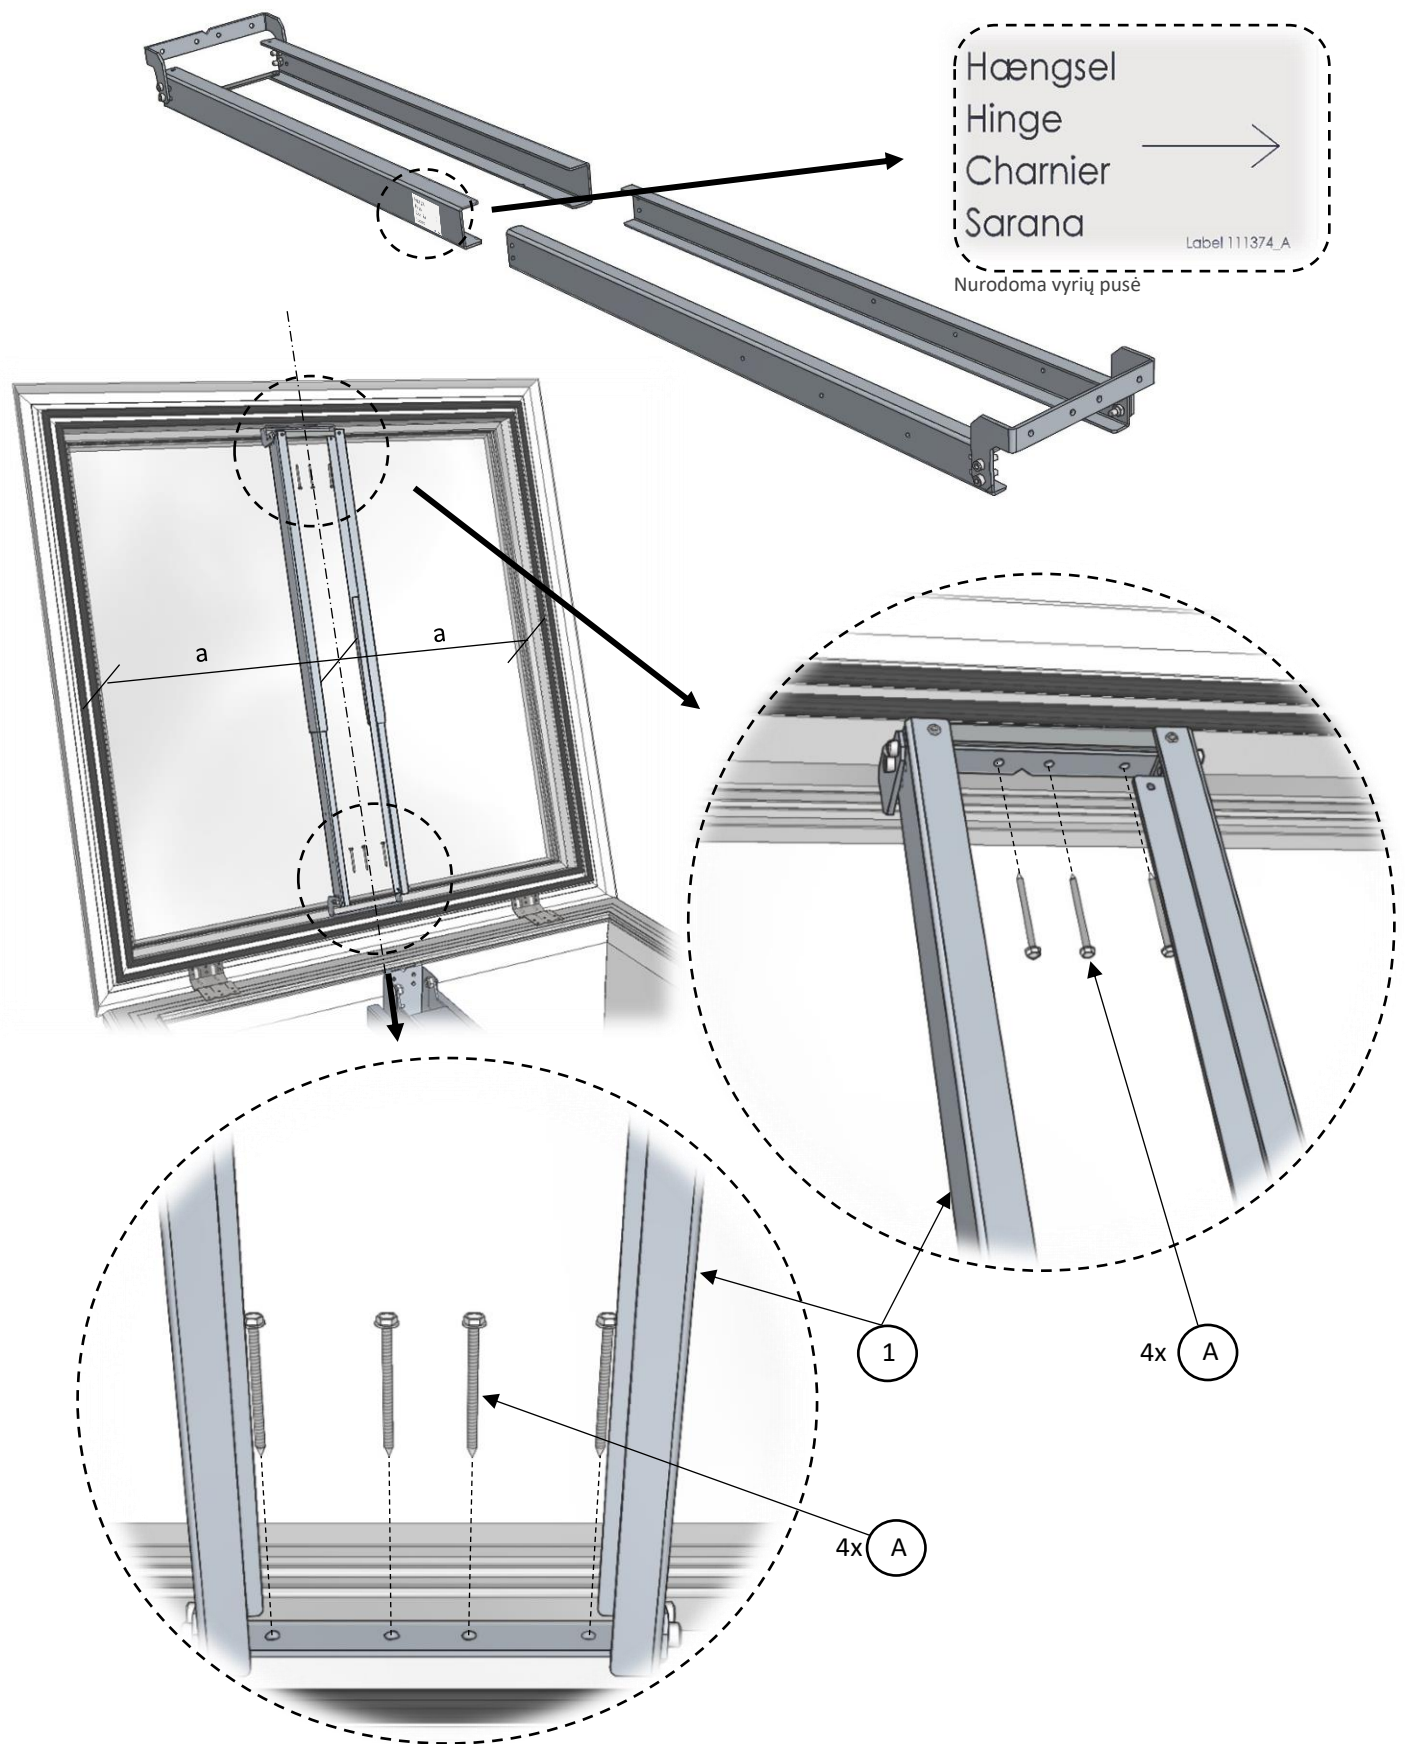

# SOLIDOME dūmų šalinimo pavaros montavimo instrukcija

SA MINI+ 24V / 48V

Traversas

Sraigtas DIN 7504 K 6,3x60

Sraigtas DIN 7504 K 6,3x19

Sraigtas DIN 7504 N-H 4,8x16

Pavara

24V / 48V

Laido schema	Spalva	Atidaryti	Uždaryti
	Rudas	+	-
	Mėlynas	-	+