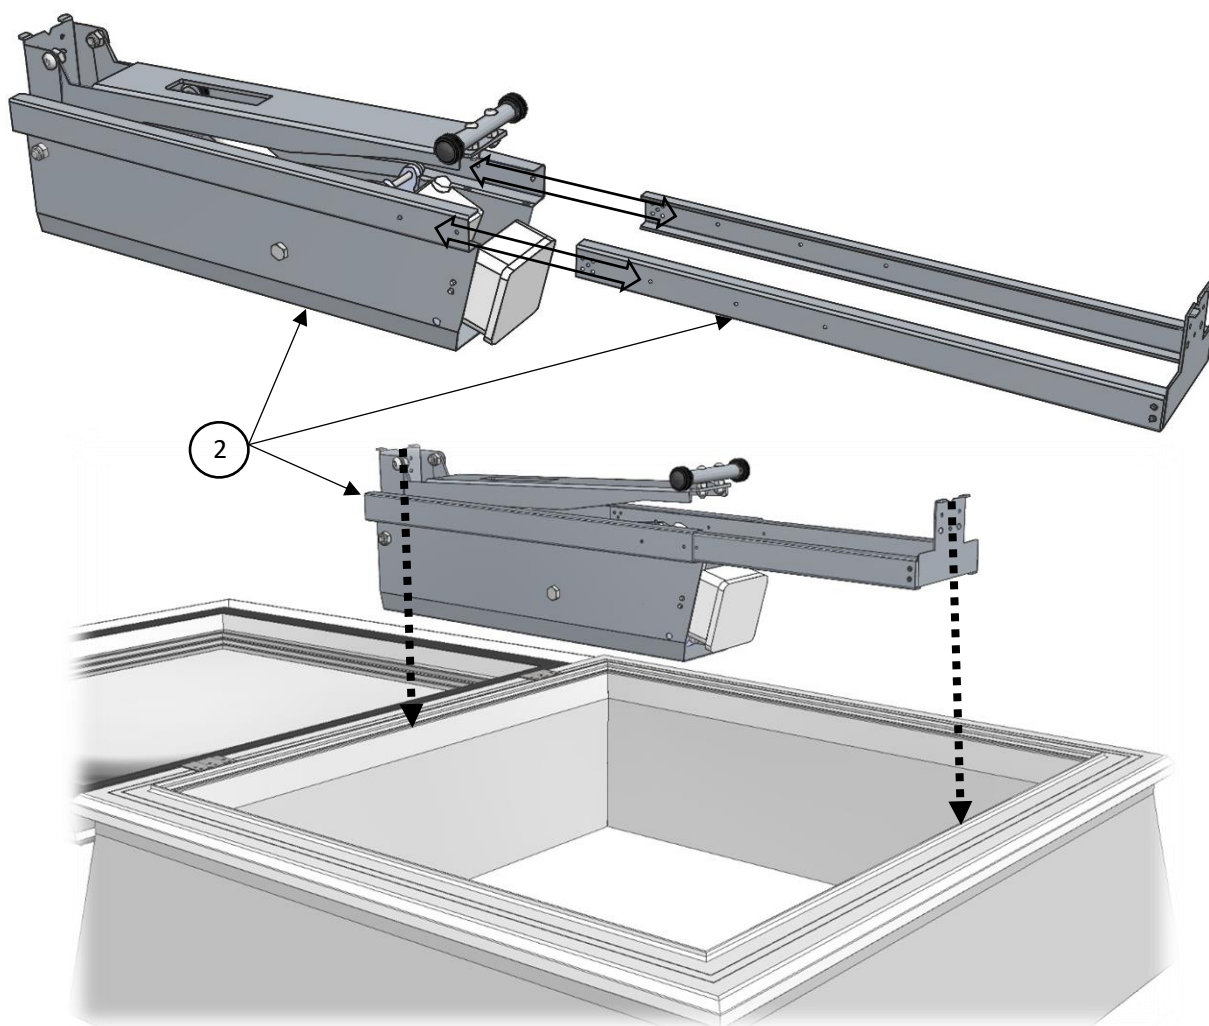

# SOLIDOME dūmų šalinimo pavaros montavimo instrukcija

SA MINI+ 24V / 48V

Traversas

Sraigtas DIN 7504 K 6,3x60

Sraigtas DIN 7504 K 6,3x19

Sraigtas DIN 7504 N-H 4,8x16

Pavara

24V / 48V

Laido schema	Spalva	Atidaryti	Uždaryti
	Rudas	+	-
	Mėlynas	-	+