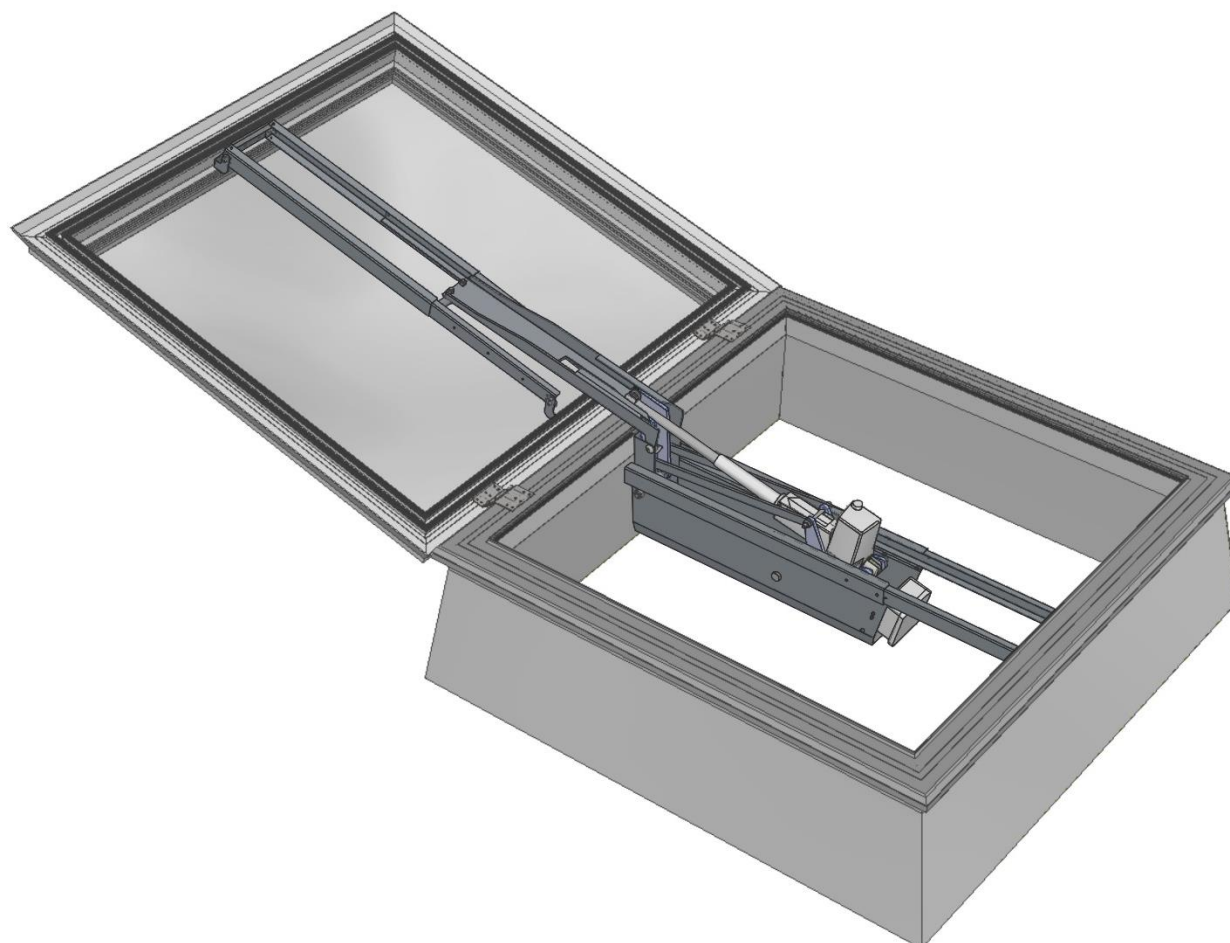

# SOLIDOME dūmų šalinimo pavaros montavimo instrukcija

SA MINI+ 24V / 48V

Traversas

Sraigtas DIN 7504 K 6,3x60

Sraigtas DIN 7504 K 6,3x19

Sraigtas DIN 7504 N-H 4,8x16

Pavara

24V / 48V

Laido schema	Spalva	Atidaryti	Uždaryti
	Rudas	+	-
	Mėlynas	-	+