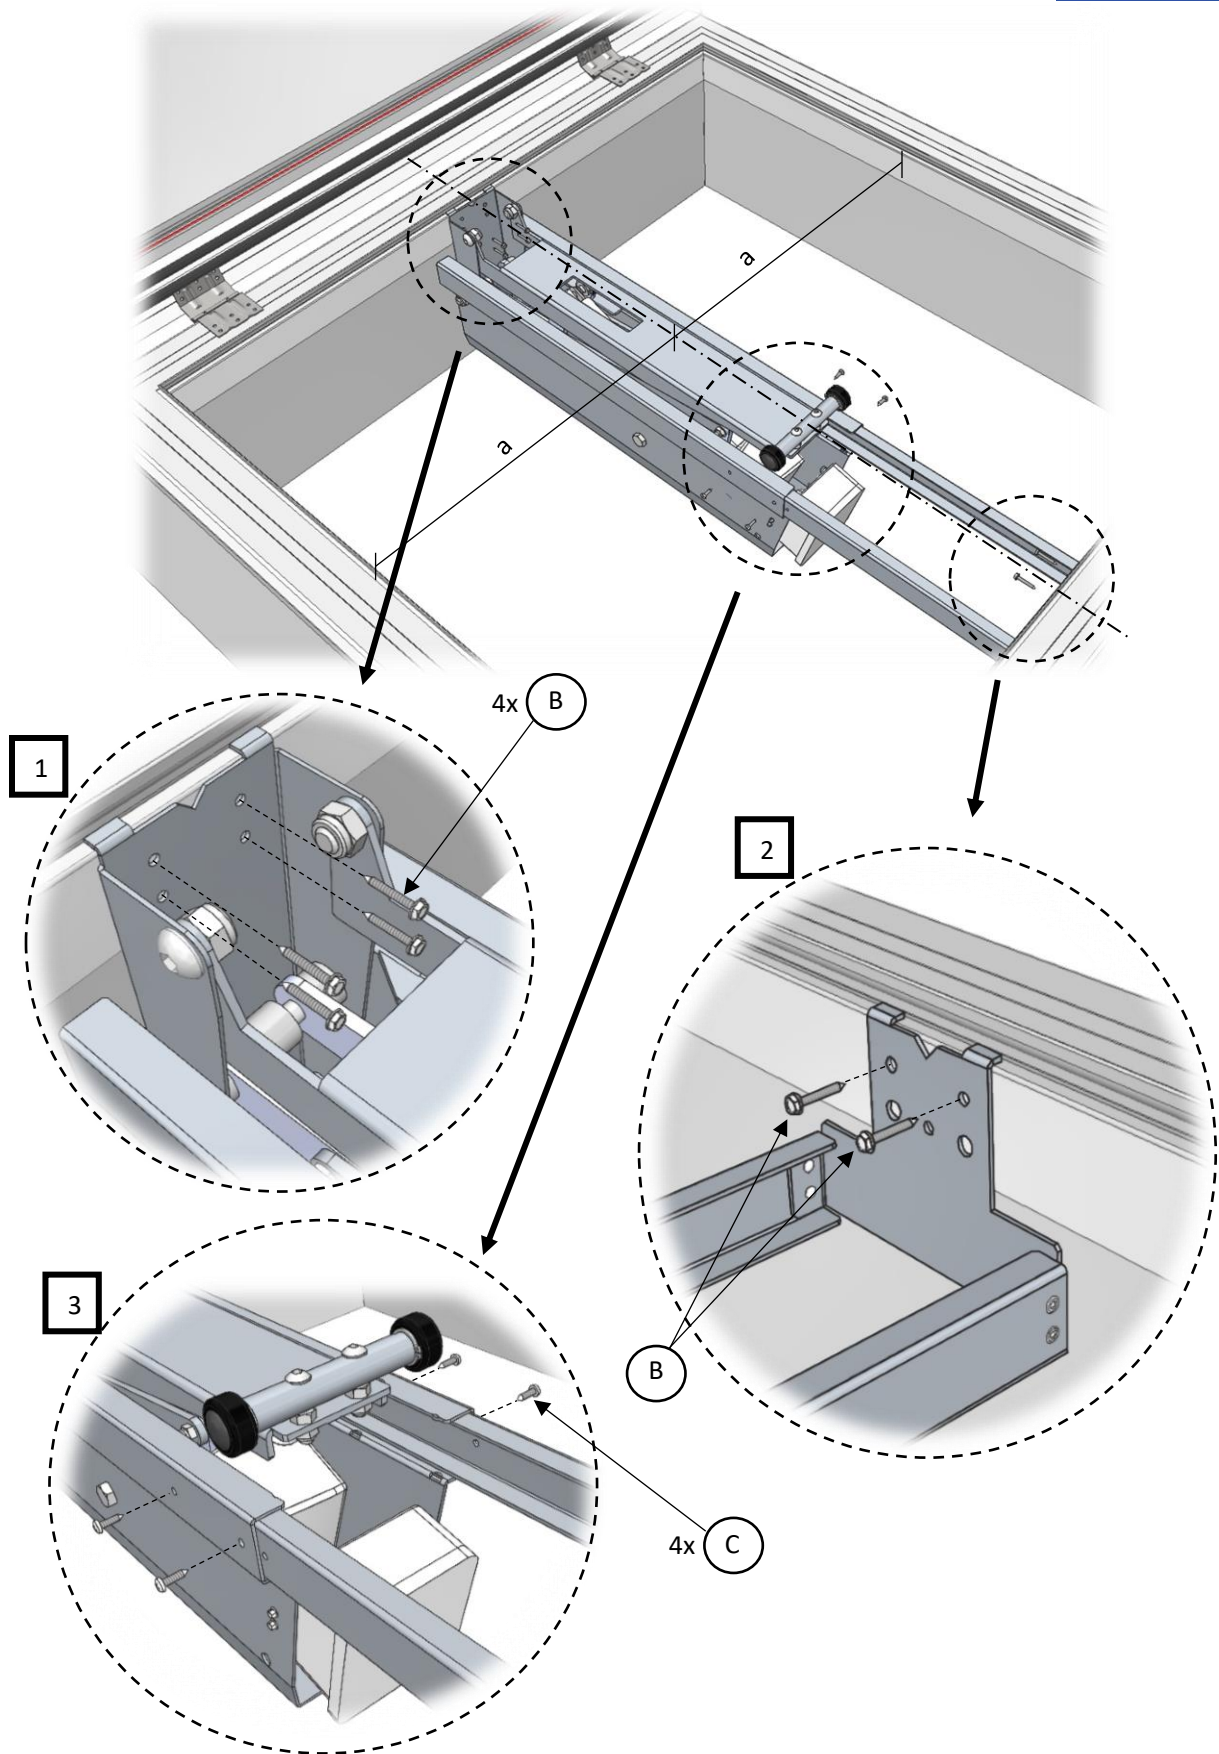

# SOLIDOME dūmų šalinimo pavaros montavimo instrukcija

SA MINI+ 24V / 48V

Traversas

Sraigtas DIN 7504 K 6,3x60

Sraigtas DIN 7504 K 6,3x19

Sraigtas DIN 7504 N-H 4,8x16

Pavara

24V / 48V

Laido schema	Spalva	Atidaryti	Uždaryti
	Rudas	+	-
	Mėlynas	-	+