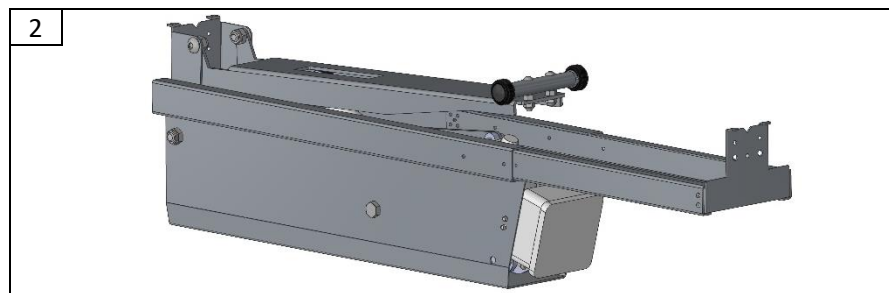

# SOLIDOME dūmų šalinimo pavaros montavimo instrukcija

SA MINI+ 24V / 48V

Traversas

Sraigtas DIN 7504 K 6,3x60

Sraigtas DIN 7504 K 6,3x19

Sraigtas DIN 7504 N-H 4,8x16

Pavara

24V / 48V

Laido schema	Spalva	Atidaryti	Uždaryti
	Rudas	+	-
	Mėlynas	-	+