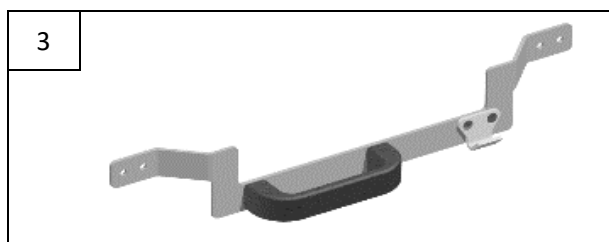

Dujinis stūmoklis su šarnyrais

Tvirtinimo plokštelė

Rankena su kabliuku užraktui

L formos kronšteinas

Užraktas

Uždara veržlė

Sraigtas DIN 7504 K
5.5x50

Sraigtas DIN 7504 K
6.3x19

Sraigtas DIN 7504 P
4.8x25

Sraigtas DIN 7504 P
5.5x60